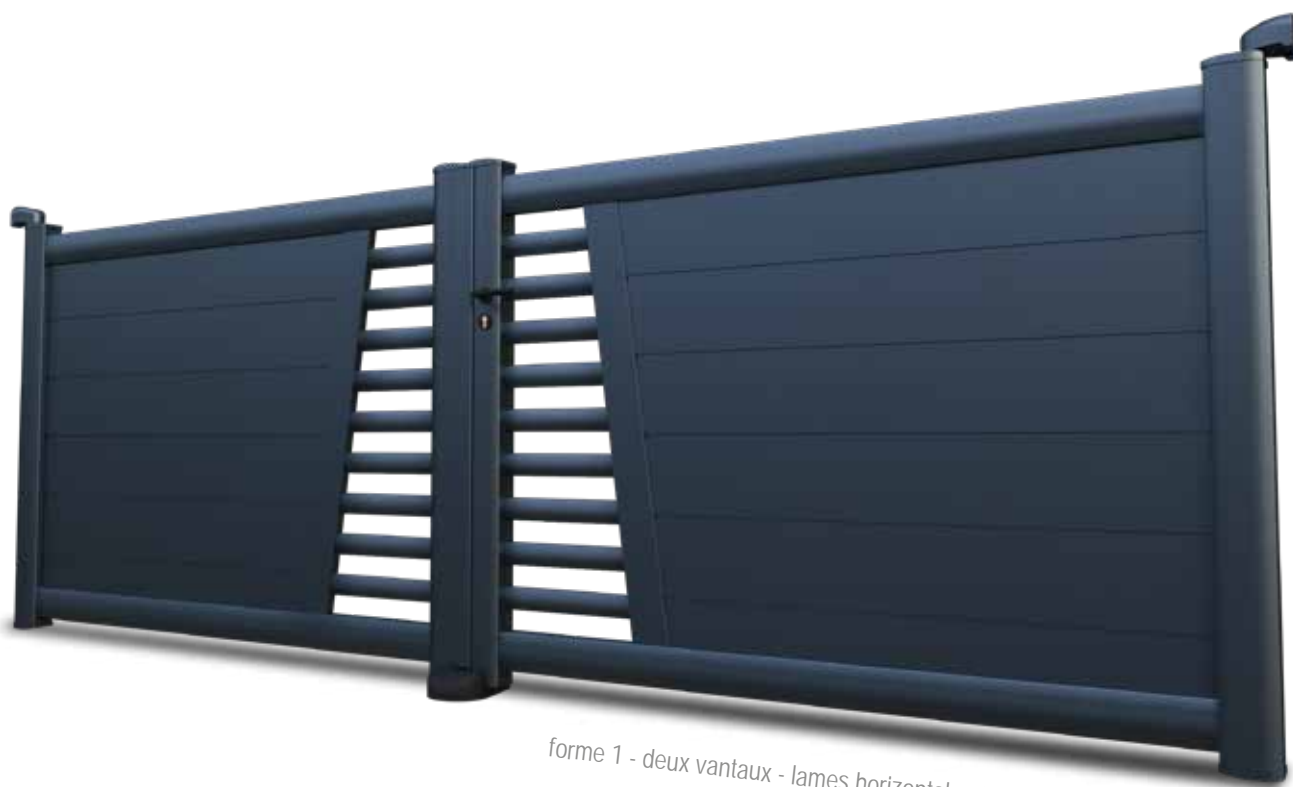

ZOOM SUR LES LAMES :

Idéal pour conserver son intimité
tout en diminuant la prise au vent.
Alkès, un portail en relief, assurant un
design élégant.

VEGA

Choix du portail présenté en
forme 1,
deux vantaux,
lames verticales 120,
blanc 9016 satiné,
motorisé

TENDANCE

forme 1 - deux vantaux - lames verticales 120 - gris terre d'ombre 7022 structura - manuel

C = coulissant possible

SIRIUS

Choix du portail présenté en
forme 2,
deux vantaux
lames verticales 120
bleu 5010 satiné,
motorisé.

forme 1 - deux vantaux - lames horizontales 200 - bleu 2700 sablé - manuel

POLLUX

Choix du portail présenté en
forme 1,
deux vantaux,
lames verticales 120,
blanc 9016 satiné,
motorisé.

TENDANCE

forme 1 - deux vantaux - lames verticales 200 - Mars 2525 sablé - manuel