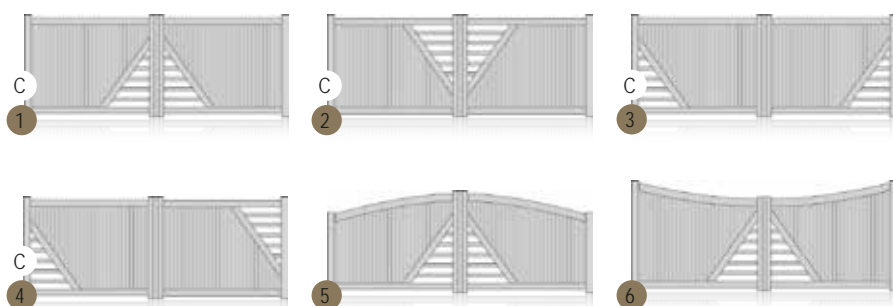

ALPHARD

Choix du portail présenté en cadre rapporté, forme 4, deux vantaux, lames verticales, blanc, motorisé.

Uniquement dans la collection Résidence (cadre rapporté)

Cadre intégré - forme 4 - deux vantaux - lames verticales - blanc - manuel

C = coulissant possible

PVC

MIZAR

*Choix du portail présenté en
cadre rapporté,
forme 1,
deux vantaux,
lames verticales,
blanc,
manuel.*

Tria 119D
RAL 9016

**COORDONNEZ
VOS MENUISERIES ET
VOTRE PORTAIL**

Cadre rapporté - forme 1 - deux vantaux - lames verticales - blanc - manuel

SARGAS

Choix du portail présenté en cadre intégré, forme 1, deux vantaux, lames verticales blanc, manuel.

Cadre intégré - forme 1 - deux vantaux - lames verticales - blanc - manuel

PVC

C = coulissant possible

ÉMERAUDE

Choix du portail présenté en cadre rapporté, forme 3, deux vantaux, lames verticales, blanc, motorisé.

Cadre intégré - forme 4 - deux vantaux - lames verticales - blanc - manuel

AGATE

Choix du portail présenté en
cadre rapporté,
forme 5,
deux vantaux,
barreaudage 80,
blanc,
motorisé.