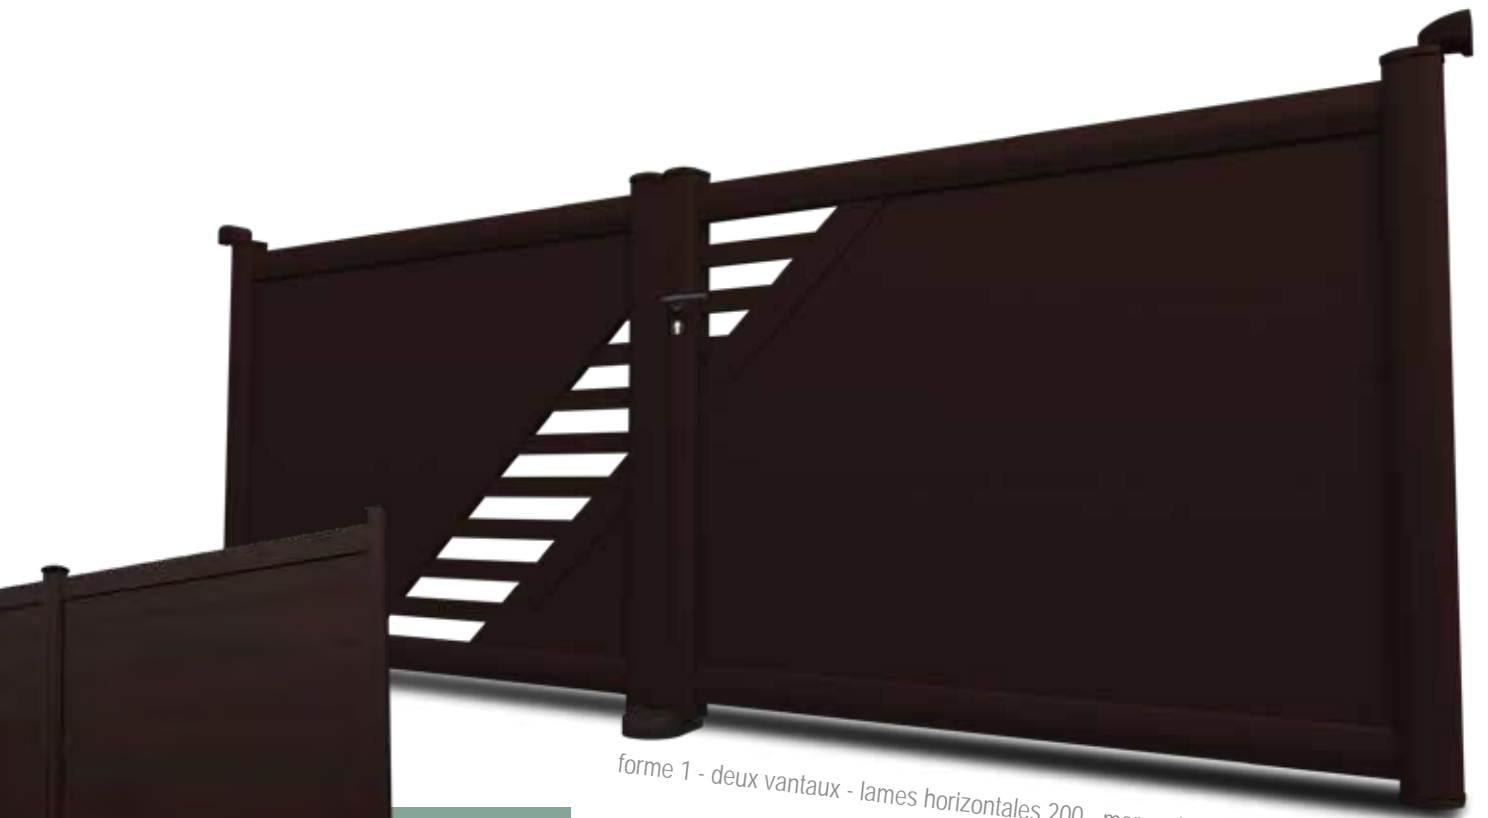

forme 1 - deux vantaux - lames horizontales 200 - marron bronze 1247 satiné - manuel

Moduline
Alhéna

**CLÔTURE
ASSOCIÉE**

DANA

*Choix du portail présenté en
forme droite,
deux vantaux,
lames horizontales
noir 9005 satiné
motorisé.*