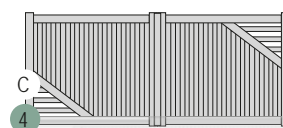

C = coulissant possible