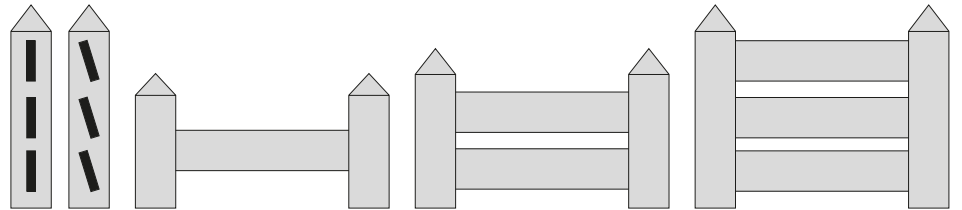

OPTIONS

LES CLÔTURES PVC

LA QUARTZ

La clôture QUARTZ a la particularité d'être modulable sur ses lisses.

Vous choisissez leur nombre et leur inclinaison, vous pouvez avoir une à trois lisses, inclinées ou droites.