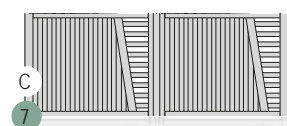

TENDANCE

forme 1 - deux vantaux - lames verticales 120 - gris terre d'ombre 7022 structura - manuel

C = coulissant possible

SIRIUS

Choix du portail présenté en
forme 2,
deux vantaux
lames verticales 120
bleu 5010 satiné,
motorisé.

forme 1 - deux vantaux - lames horizontales 200 - bleu 2700 sablé - manuel

POLLUX

Choix du portail présenté en
forme 1,
deux vantaux,
lames verticales 120,
blanc 9016 satiné,
motorisé.

TENDANCE

forme 1 - deux vantaux - lames verticales 200 - Mars 2525 sablé - manuel