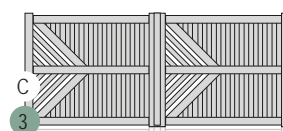

TENDANCE

forme droite - deux vantaux - lames horizontales - blanc 9016 satiné - manuel

ALTAÏR

*Choix du portail présenté en
forme 1,
deux vantaux,
lames verticales 120,
noir 9005 satiné,
motorisé*

forme 1 - deux vantaux - lames verticales 120 - beige 1015 satiné - manuel

ATRIA

Choix du portail présenté en forme droite, deux vantaux, lames verticales, bicolore gris anthracite 7016 satiné, et noire 9005 satiné, manuel.

TENDANCE

forme 1 - deux vantaux - lames verticales 200 - vert pâle 6021 satiné - manuel