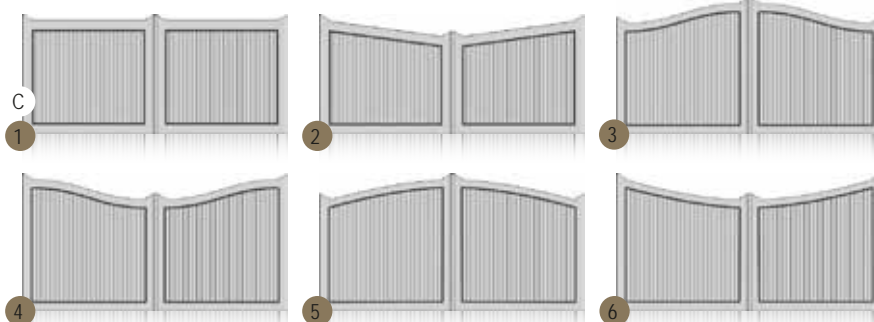

TURQUOISE

Choix du portail présenté en
cadre rapporté,
forme 3,
deux vantaux,
lames verticales,
blanc,
manuel.

Cadre rapporté - forme 1 - deux vantaux - lames verticales - blanc - manuel

C = coulissant possible

DIAMANT

*Choix du portail présenté en
cadre rapporté,
forme 2,
deux vantaux,
lames verticales,
blanc,
motorisé.*

Cadre intégré - forme 1 - deux vantaux - lames verticales - blanc - manuel

PVC

SAPHIR

*Choix du portail présenté en
cadre intégré,
forme 1,
un vantail coulissant,
lames horizontales,
chêne doré,
motorisé.*

100
RAL 9016

**COORDONNEZ
VOS MENUISERIES ET
VOTRE PORTAIL**

Cadre intégré - forme 1 - deux vantaux - lames fougères - blanc - manuel

AMBRE

Choix du portail présenté en
cadre rapporté,
forme 3,
deux vantaux,
lames verticales,
blanc,
manuel.