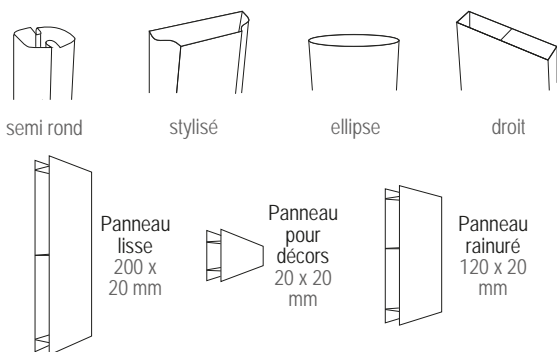

LES CLÔTURES ALU

LA MODULINE

Barreaudage et remplissage :