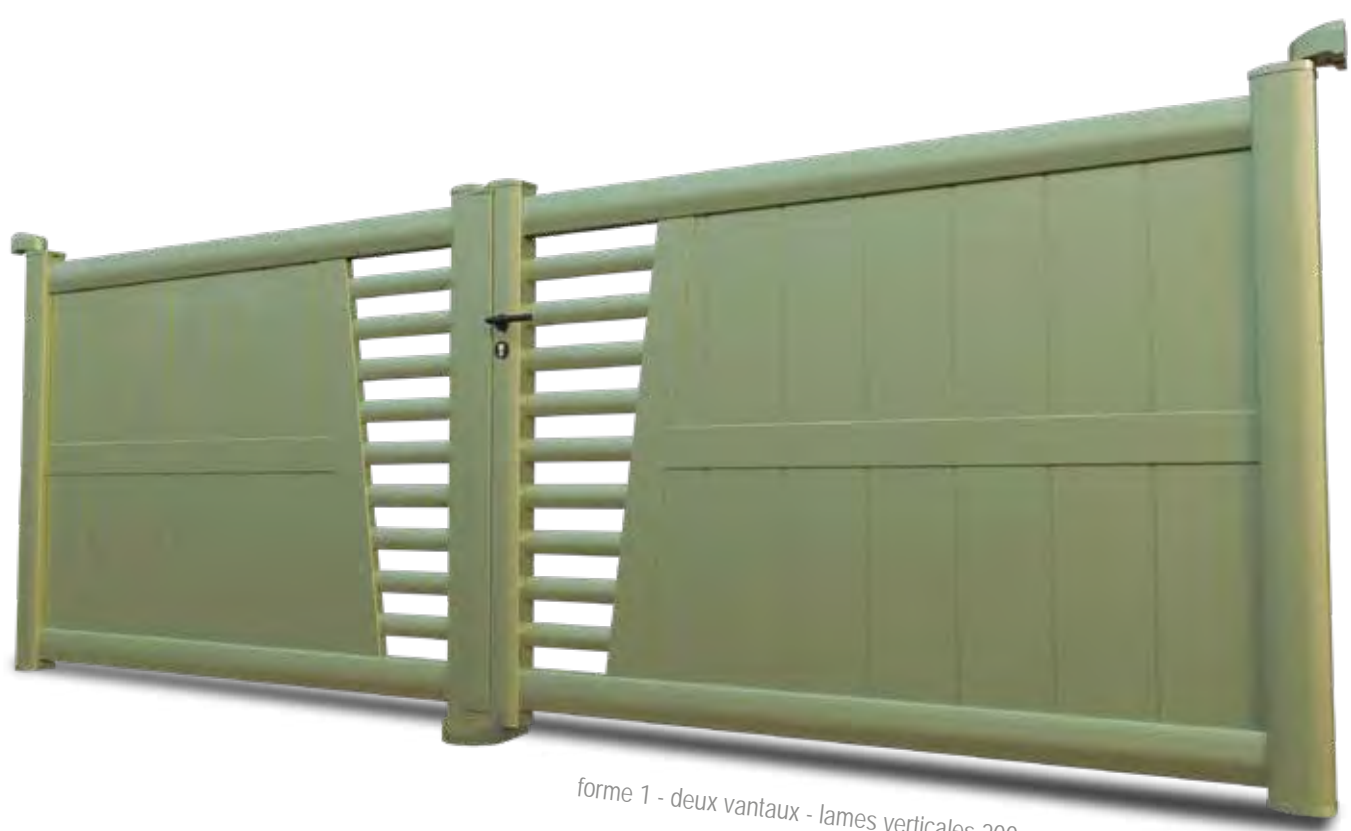

forme 1 - deux vantaux - lames verticales 200 - vert pâle 6021 satiné - manuel