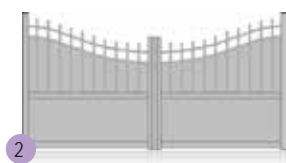

CHENONCEAU

---

*Choix du portail présenté en
forme 1,
deux vantaux,
blanc 9016 satiné,
festons arrondis,
finitions fers de lance,
motorisé.*

1

2

3

4