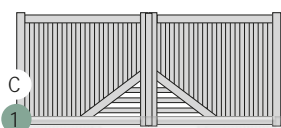

C = coulissant possible