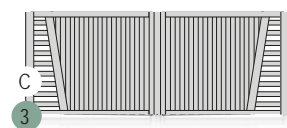

TENDANCE

forme 1 - deux vantaux - lames verticales 120 - gris terre d'ombre 7022 structura - manuel

C = coulissant possible

SIRIUS

Choix du portail présenté en
forme 2,
deux vantaux
lames verticales 120
bleu 5010 satiné,
motorisé.

forme 1 - deux vantaux - lames horizontales 200 - bleu 2700 sablé - manuel

POLLUX

Choix du portail présenté en
forme 1,
deux vantaux,
lames verticales 120,
blanc 9016 satiné,
motorisé.

TENDANCE

forme 1 - deux vantaux - lames verticales 200 - Mars 2525 sablé - manuel