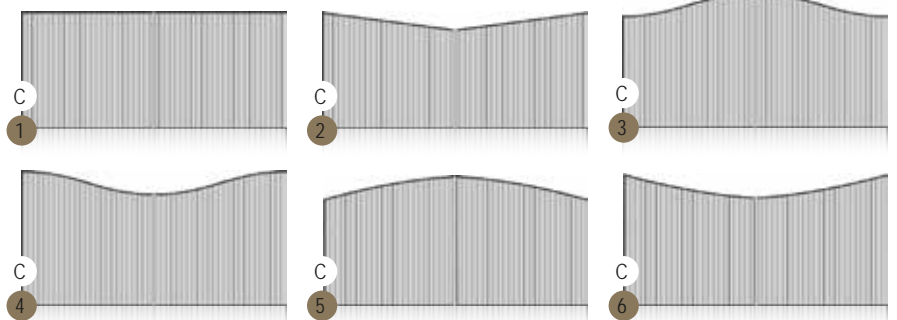

Uniquement dans la collection Résidence
(cadre rapporté)

Cadre rapporté - forme 3 - deux vantaux - lames verticales - blanc - manuel

Ambre

CLÔTURE
ASSOCIÉE

C = coulissant possible

PVC

Quelques réalisations des gammes PVC

Rubis - forme 1 - cadre intégré
lames verticales - blanc - motorisé

Agate - forme 1 - cadre rapporté - deux vantaux - Chêne doré - manuel

Rubis - forme 3 - cadre intégré - lames feuilles de Fougère - blanc - motorisé