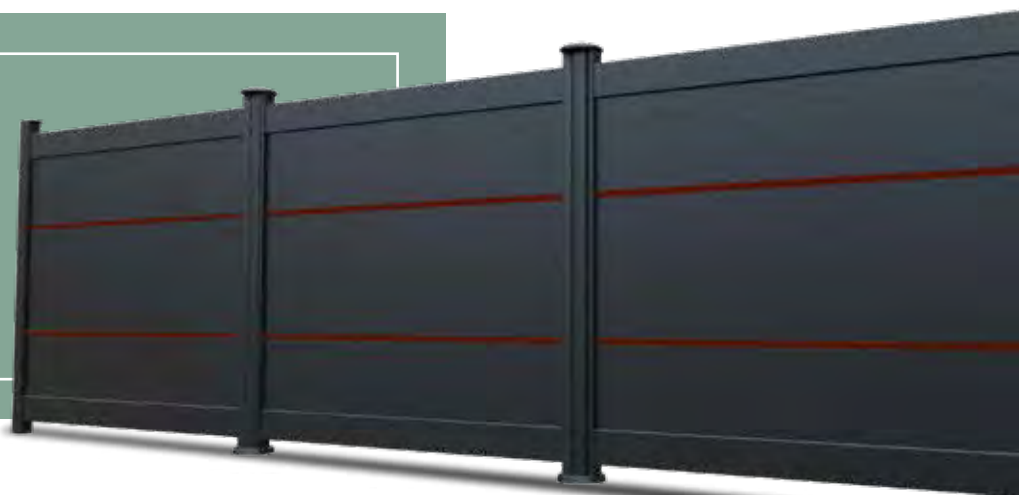

CLÔTURE ASSOCIÉE

Moduline

Electra avec lames de 20