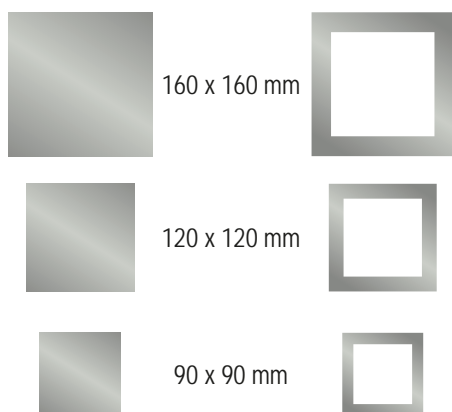

POSSIBILITÉS DE DÉCORS

230 x 230 mm
ou
150 x 150 mm

Finitions en relief grâce aux décors alu brossé

ELECTRA

i01

i01 : 3 bandes alu brossé et 3 carrés 160 mm par vantail

Optimax
Petits Bois argent

584
Vitrage S522