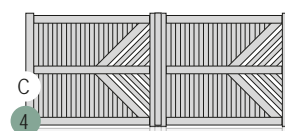

TENDANCE

forme droite - deux vantaux - lames horizontales - blanc 9016 satiné - manuel

ALTAÏR

*Choix du portail présenté en
forme 1,
deux vantaux,
lames verticales 120,
noir 9005 satiné,
motorisé*

forme 1 - deux vantaux - lames verticales 120 - beige 1015 satiné - manuel

ATRIA

Choix du portail présenté en forme droite, deux vantaux, lames verticales, bicolore gris anthracite 7016 satiné, et noire 9005 satiné, manuel.

TENDANCE

forme 1 - deux vantaux - lames verticales 200 - vert pâle 6021 satiné - manuel