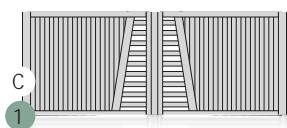

TENDANCE

forme 1 - deux vantaux - lames verticales 120 - gris terre d'ombre 7022 structura - manuel

C = coulissant possible

SIRIUS

Choix du portail présenté en
forme 2,
deux vantaux
lames verticales 120
bleu 5010 satiné,
motorisé.

forme 1 - deux vantaux - lames horizontales 200 - bleu 2700 sablé - manuel

POLLUX

Choix du portail présenté en
forme 1,
deux vantaux,
lames verticales 120,
blanc 9016 satiné,
motorisé.

TENDANCE

forme 1 - deux vantaux - lames verticales 200 - Mars 2525 sablé - manuel