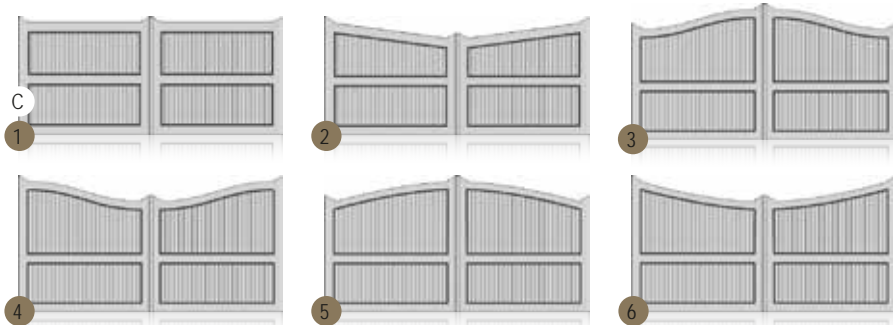

PERLE

Choix du portail présenté en cadre rapporté, forme 1, deux vantaux, lames verticale, Chêne doré, manuel.

Uniquement dans la collection Résidence (cadre rapporté)

Cadre rapporté - forme 3 - deux vantaux - lames verticales - blanc - manuel

PVC

C = coulissant possible

JADE

Choix du portail présenté en
cadre rapporté,
forme 5,
deux vantaux,
lames verticales,
blanc,
motorisé.

Elara
RAL 9016

**COORDONNEZ
VOS MENUISERIES ET
VOTRE PORTAIL**

Cadre rapporté - forme 2 - deux vantaux - lames verticales - blanc - manuel

TOPAZE

Choix du portail présenté en
cadre rapporté,
forme 3,
deux vantaux,
blanc,
motorisé.

Uniquement dans la collection Résidence
(cadre rapporté)

Cadre rapporté - forme 2 - deux vantaux - lames verticales - blanc - manuel