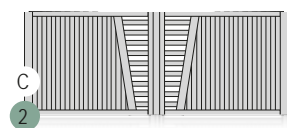

TENDANCE

forme 1 - deux vantaux - lames verticales 120 - gris terre d'ombre 7022 structura - manuel

C = coulissant possible

SIRIUS

Choix du portail présenté en
forme 2,
deux vantaux
lames verticales 120
bleu 5010 satiné,
motorisé.

forme 1 - deux vantaux - lames horizontales 200 - bleu 2700 sablé - manuel

POLLUX

Choix du portail présenté en
forme 1,
deux vantaux,
lames verticales 120,
blanc 9016 satiné,
motorisé.

TENDANCE

forme 1 - deux vantaux - lames verticales 200 - Mars 2525 sablé - manuel