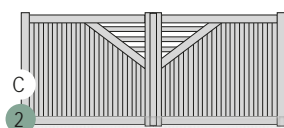

C = coulissant possible