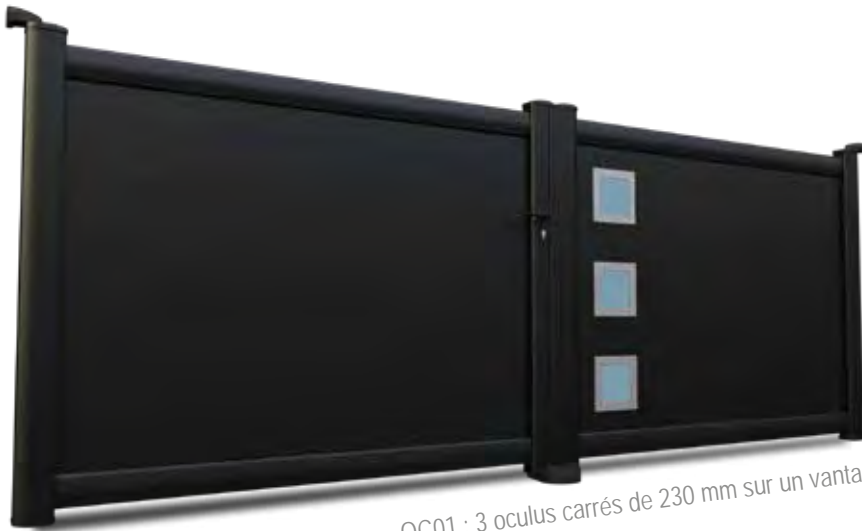

COORDONNEZ
VOS MENUISERIES ET
VOTRE PORTAIL

Uno P00-B4
Design Inox

OC01 : 3 oculus carrés de 230 mm sur un vantail

ELECTRA

OC01

ELECTRA

OC02