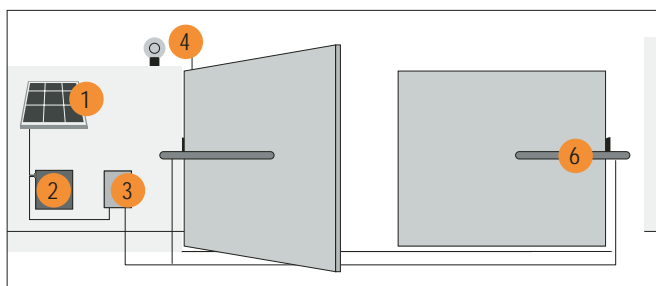

Installation simple et rapide en tous lieux

- 1 Panneau photovoltaïque
- 2 Caisson batterie
- 3 Armoire de commande
- 4 Clignotant
- 5 Paire de photocellule
- 6 Moteur

LES TEINTES

PVC & ALU STANDARD

ALU

Blanc traffic
9016
*satiné**