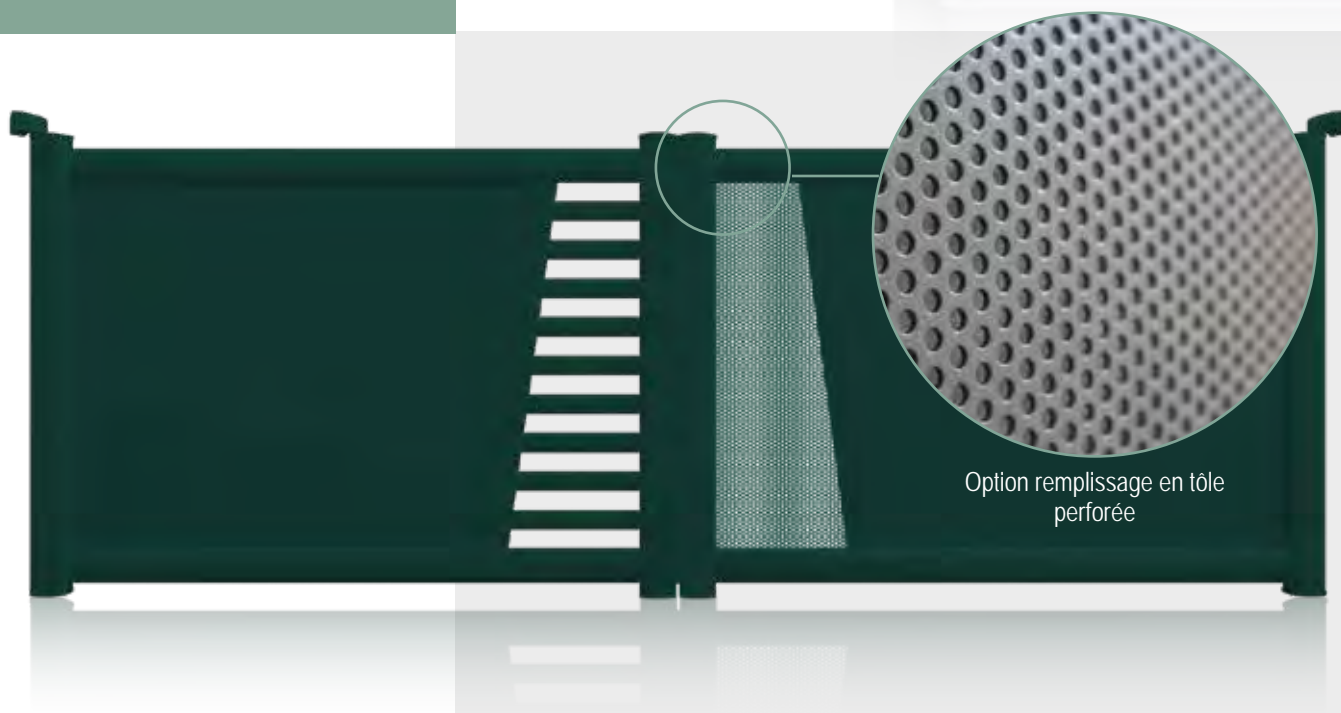

Traverse
102 x 56 mm

Montant
110 x 95 mm

Traverse intermédiaire
102 x 40 mm

Barreaudage

Remplissage

TENDANCE

Option remplissage en tôle perforée

POSSIBILITÉS DE REMPLISSAGE