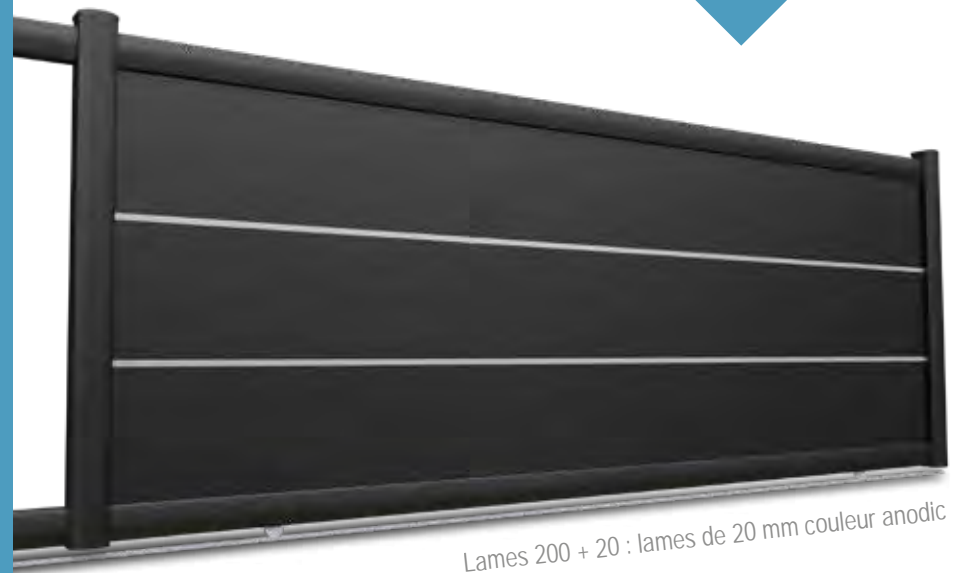

Lames 200 + 20 : lames de 20 mm couleur anodic