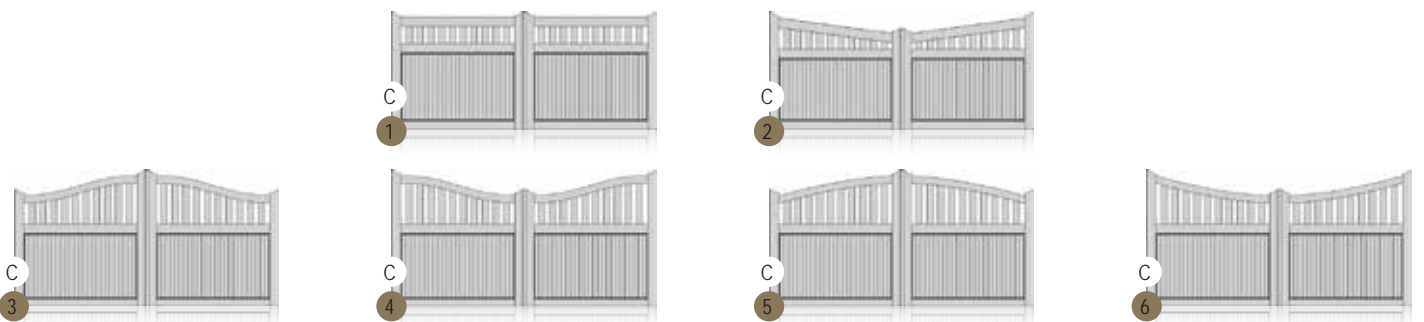

SARGAS

Choix du portail présenté en cadre intégré, forme 1, deux vantaux, lames verticales blanc, manuel.

Cadre intégré - forme 1 - deux vantaux - lames verticales - blanc - manuel

PVC

C = coulissant possible

ÉMERAUDE

Choix du portail présenté en cadre rapporté, forme 3, deux vantaux, lames verticales, blanc, motorisé.

Cadre intégré - forme 4 - deux vantaux - lames verticales - blanc - manuel

AGATE

Choix du portail présenté en
cadre rapporté,
forme 5,
deux vantaux,
barreaudage 80,
blanc,
motorisé.