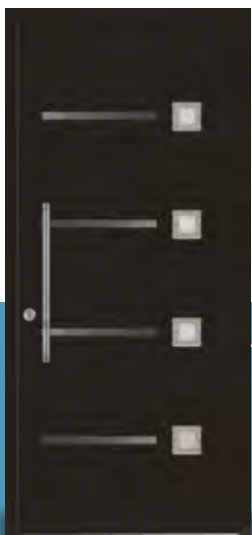

Optimax
Petits Bois argent

584
Vitrage S522

**COORDONNEZ
VOS MENUISERIES ET
VOTRE PORTAIL**

ELECTRA

i02