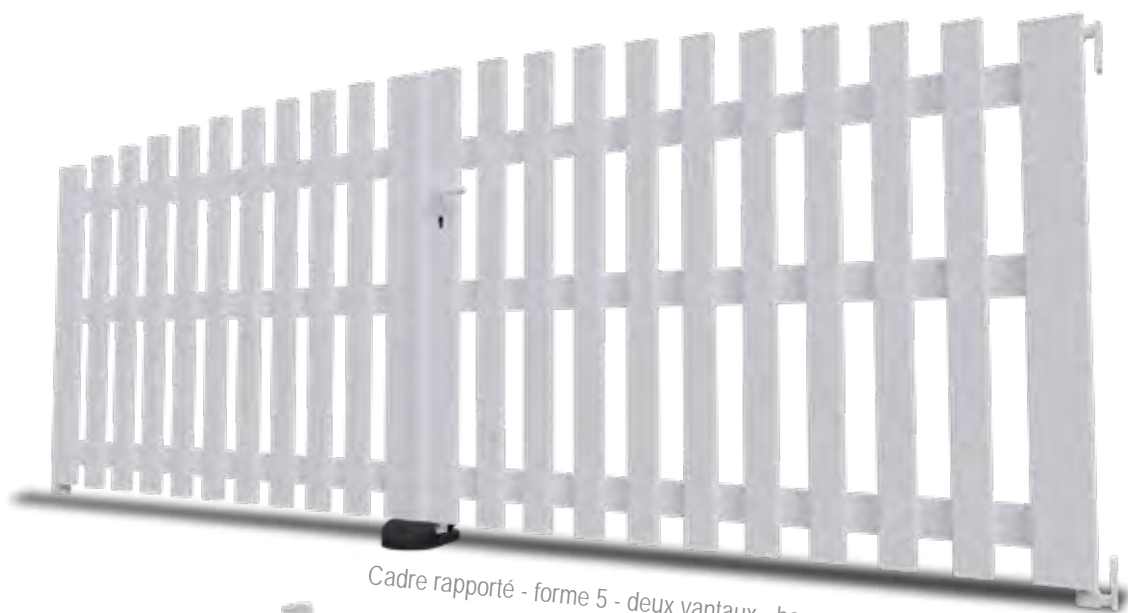

AGATE

Choix du portail présenté en
cadre rapporté,
forme 5,
deux vantaux,
barreaudage 80,
blanc,
motorisé.

Uniquement dans la collection Résidence
(cadre rapporté)

Cadre rapporté - forme 5 - deux vantaux - barreaudage 120 - blanc - manuel