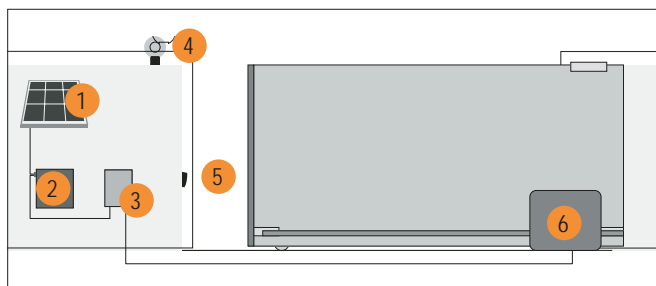

Installation simple et rapide en tous lieux

- 1 Panneau photovoltaïque
- 2 Caisson batterie
- 3 Armoire de commande
- 4 Clignotant
- 5 Paire de photocellule
- 6 Moteur

LES TEINTES

PVC & ALU STANDARD

ALU

Blanc traffic
9016
*satiné**