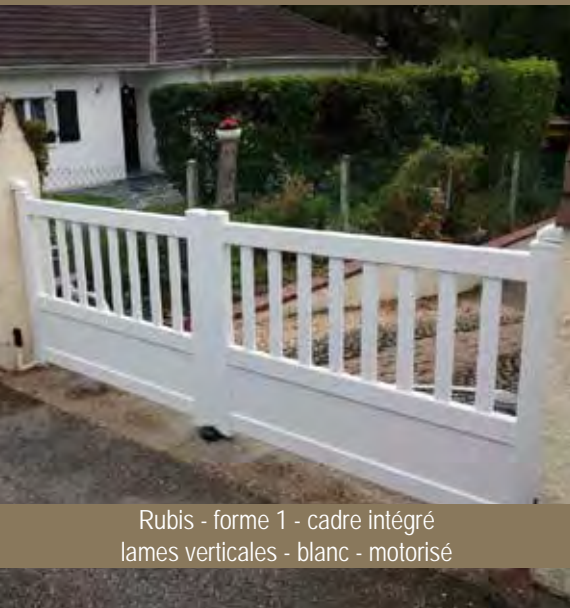

DIAMANT

*Choix du portail présenté en
cadre rapporté,
forme 2,
deux vantaux,
lames verticales,
blanc,
motorisé.*

Cadre intégré - forme 1 - deux vantaux - lames verticales - blanc - manuel

PVC

SAPHIR

*Choix du portail présenté en
cadre intégré,
forme 1,
un vantail coulissant,
lames horizontales,
chêne doré,
motorisé.*

100
RAL 9016

**COORDONNEZ
VOS MENUISERIES ET
VOTRE PORTAIL**

Cadre intégré - forme 1 - deux vantaux - lames fougères - blanc - manuel

AMBRE

Choix du portail présenté en
cadre rapporté,
forme 3,
deux vantaux,
lames verticales,
blanc,
manuel.

Uniquement dans la collection Résidence
(cadre rapporté)

Cadre rapporté - forme 3 - deux vantaux - lames verticales - blanc - manuel

Ambre

CLÔTURE
ASSOCIÉE

C = coulissant possible

PVC

Quelques réalisations des gammes PVC

Rubis - forme 1 - cadre intégré
lames verticales - blanc - motorisé

Agate - forme 1 - cadre rapporté - deux vantaux - Chêne doré - manuel

Rubis - forme 3 - cadre intégré - lames feuilles de Fougère - blanc - motorisé