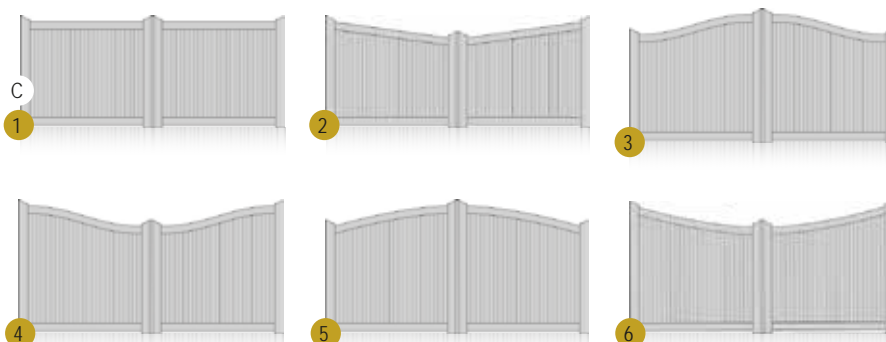

C = coulissant possible