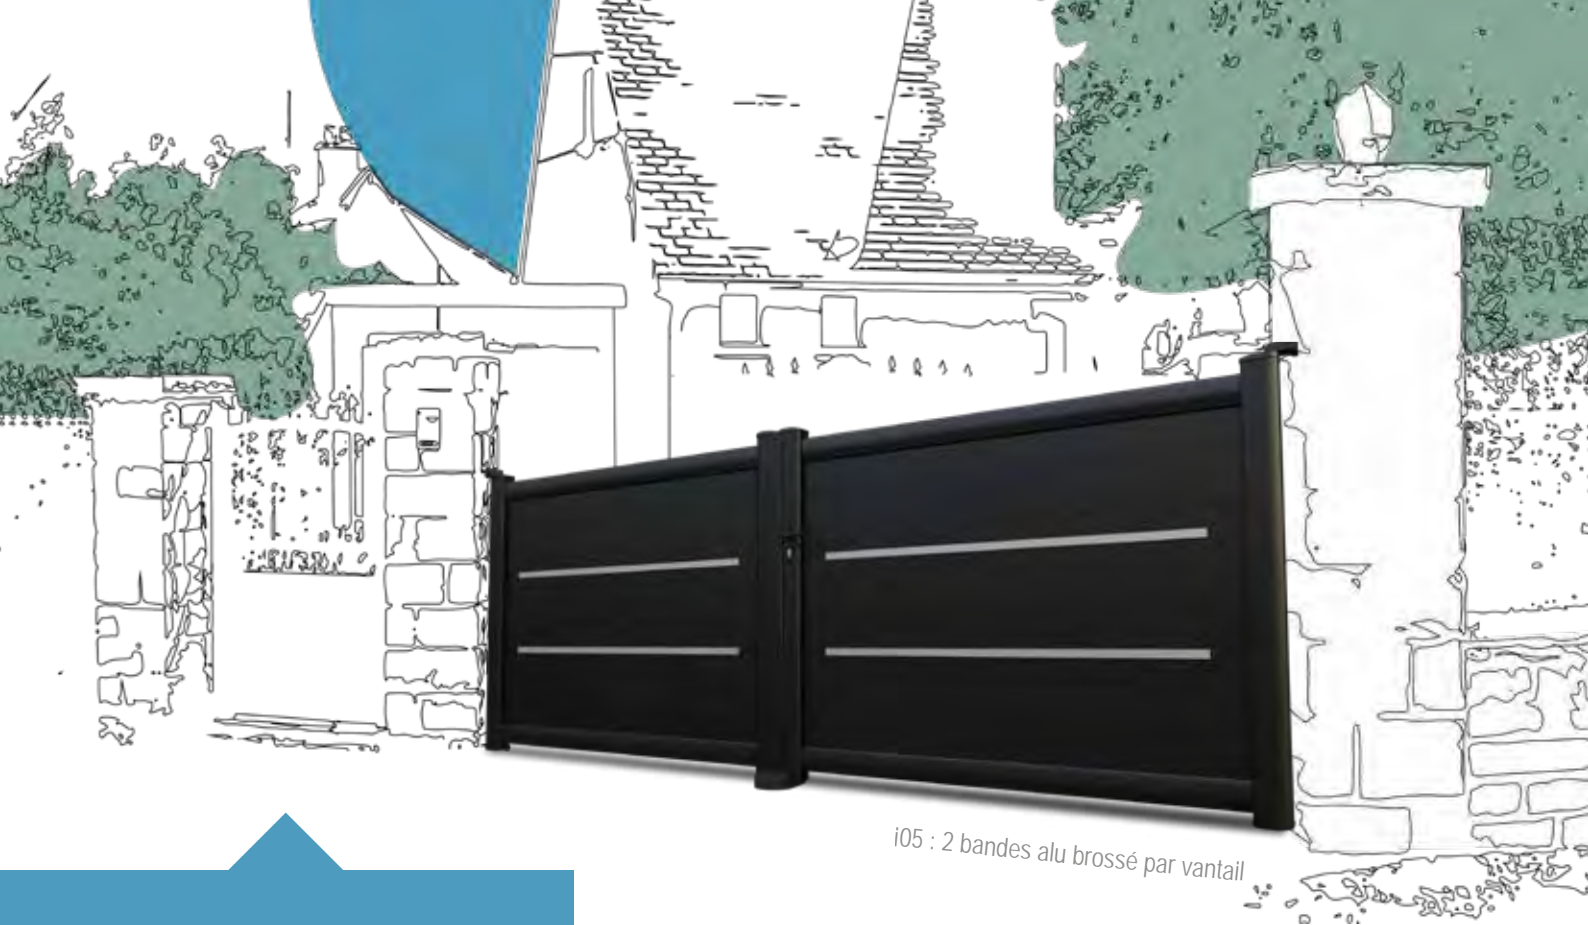

i05 : 2 bandes alu brossé par vantail

ELECTRA

i05

ALHENA

i06