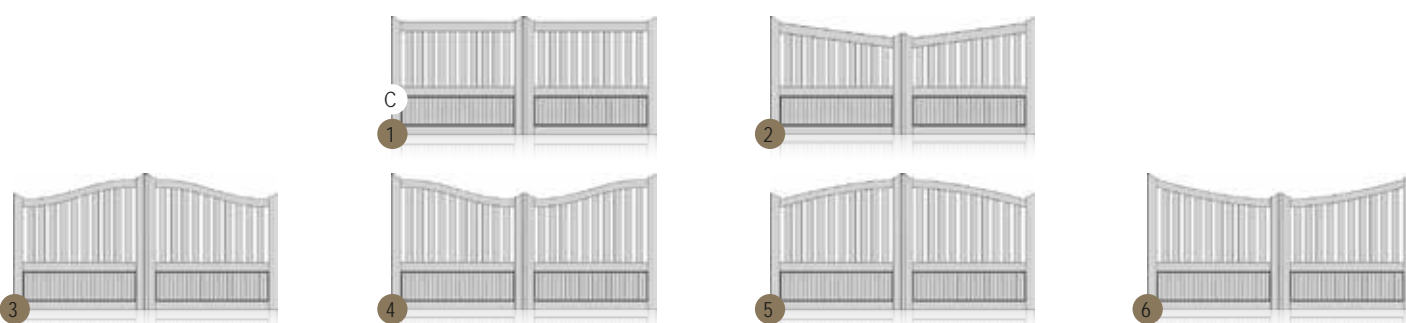

C = coulissant possible