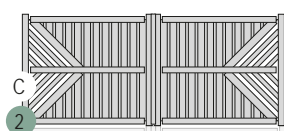

TENDANCE

forme droite - deux vantaux - lames horizontales - blanc 9016 satiné - manuel

ALTAÏR

*Choix du portail présenté en
forme 1,
deux vantaux,
lames verticales 120,
noir 9005 satiné,
motorisé*

forme 1 - deux vantaux - lames verticales 120 - beige 1015 satiné - manuel

ATRIA

Choix du portail présenté en forme droite, deux vantaux, lames verticales, bicolore gris anthracite 7016 satiné, et noire 9005 satiné, manuel.

TENDANCE

forme 1 - deux vantaux - lames verticales 200 - vert pâle 6021 satiné - manuel