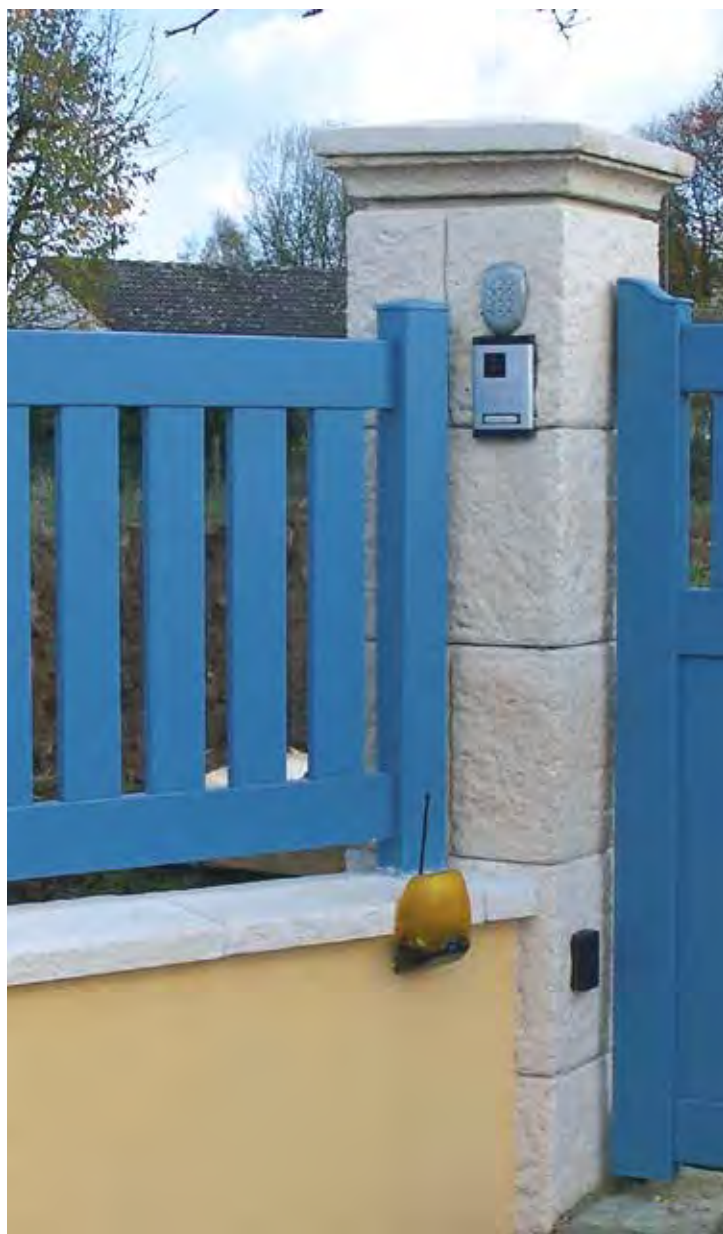

GAMMES PVC ILÉO & RÉSIDENCE

Disponibles en cadre rapporté ou intégré, nos portails PVC répondent à toutes vos attentes. Durable et accessible, manuel ou motorisé, le portail PVC se décline en différentes formes et différents styles, contemporain ou classique.