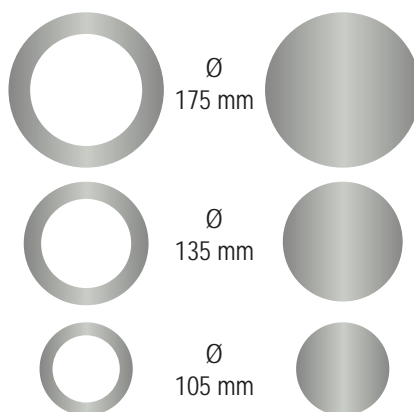

POSSIBILITÉS DE DÉCORS

230 x 230 mm
ou
150 x 150 mm

Finitions en relief grâce aux décors alu brossé

ELECTRA

i01

i01 : 3 bandes alu brossé et 3 carrés 160 mm par vantail

Optimax
Petits Bois argent

584
Vitrage S522