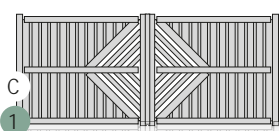

TENDANCE

forme droite - deux vantaux - lames horizontales - blanc 9016 satiné - manuel

ALTAÏR

*Choix du portail présenté en
forme 1,
deux vantaux,
lames verticales 120,
noir 9005 satiné,
motorisé*

forme 1 - deux vantaux - lames verticales 120 - beige 1015 satiné - manuel

ATRIA

Choix du portail présenté en forme droite, deux vantaux, lames verticales, bicolore gris anthracite 7016 satiné, et noire 9005 satiné, manuel.

TENDANCE

forme 1 - deux vantaux - lames verticales 200 - vert pâle 6021 satiné - manuel