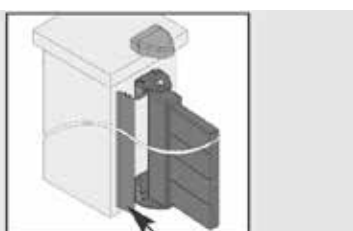

Cache gond haut
laqué de la couleur
du portail

Gond équerre noir ou
blanc haut et bas

Sabot laqué de la couleur du portail

Poignée ALBA inox

Arrêt sur support

Cache latéral (option)

POUR LA GAMME ÉLÉGANCE

PRESTIGE