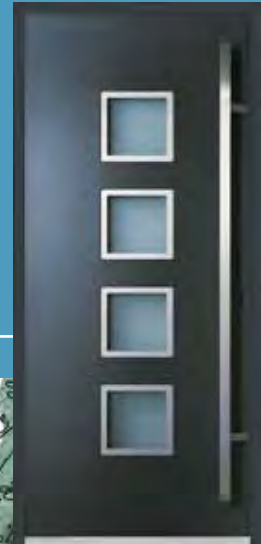

COORDONNEZ
VOS MENUISERIES ET
VOTRE PORTAIL

Uno P00-B4
Design Inox

OC01 : 3 oculus carrés de 230 mm sur un vantail

ELECTRA

OC01

ELECTRA

OC02