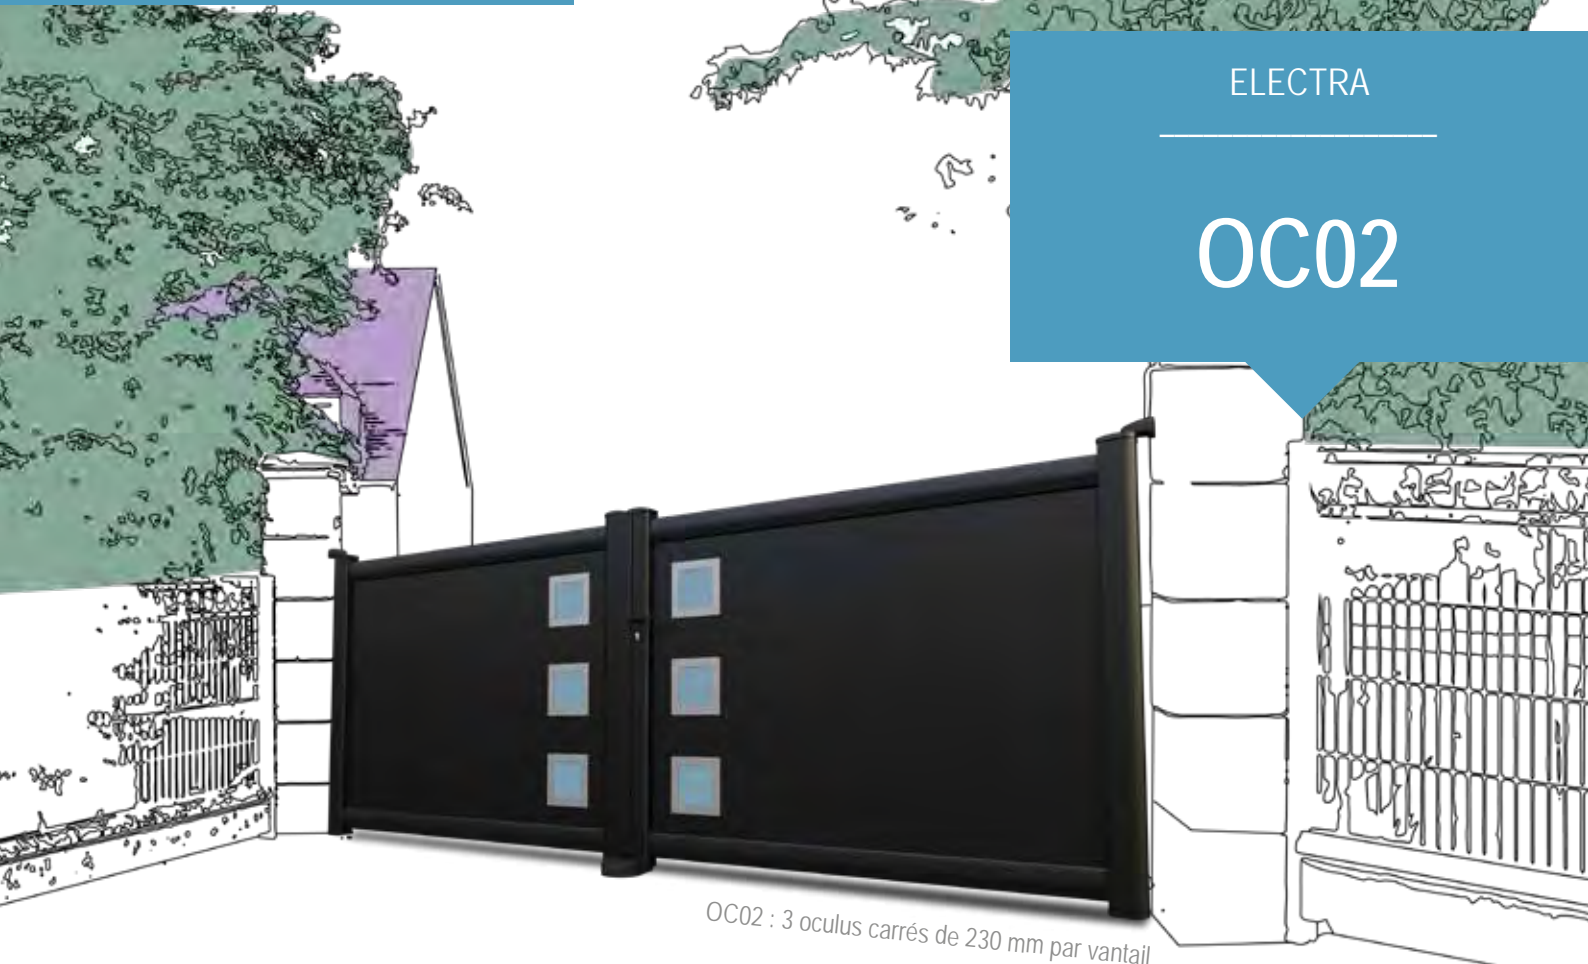

i06 : 3 bandes alu brossé dégradées et inversées par vantail

COORDONNEZ
VOS MENUISERIES ET
VOTRE PORTAIL

Uno P00-B4
Design Inox

OC01 : 3 oculus carrés de 230 mm sur un vantail

ELECTRA

OC01

ELECTRA

OC02