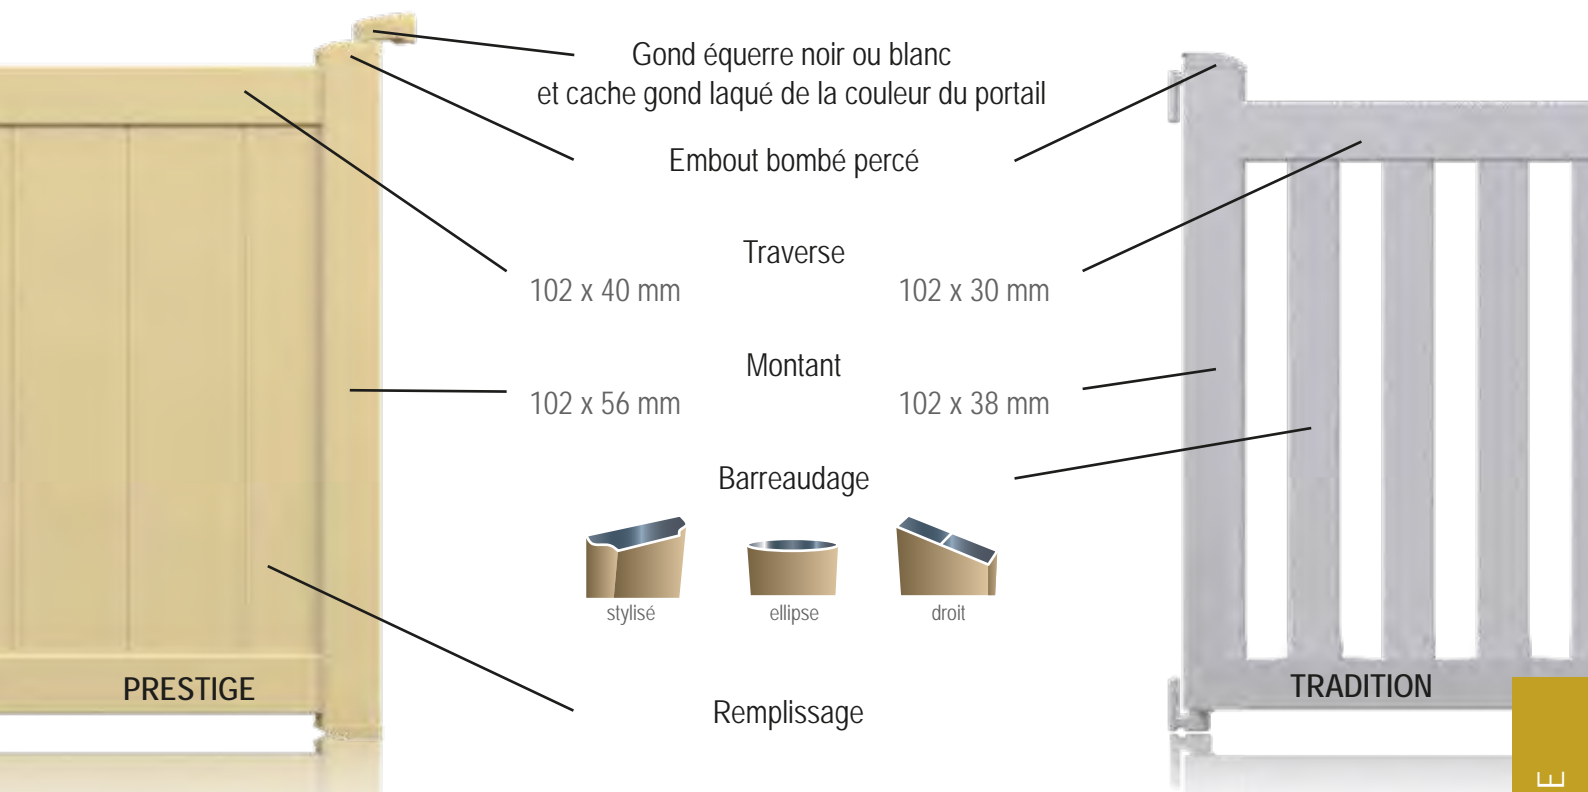

C = coulissant possible

CAPELLA

*Choix du portail présenté en
forme droite,
deux vantaux,
lames horizontales,
noir 9005 satiné,
motorisé*

TENDANCE

forme droite - deux vantaux - lames horizontales - gris terre d'ombre 7022 satiné - manuel

ARCTURUS

*Choix du portail présenté en
forme droite,
deux vantaux,
lames horizontales,
blanc 9016 satiné,
motorisé*

forme droite - deux vantaux - lames horizontales - bleu 2700 sablé - manuel

Quelques réalisations de la gamme TENDANCE

TENDANCE

GAMME ALU ÉLEGANCE

Plus traditionnelle mais surtout intemporelle, la gamme Élégnance vous est proposée dans deux finitions : Prestige ou Tradition, car tout projet a son budget. Différentes formes sont possibles pour accentuer les lignes de votre portail : droite, bombée, chapeau de gendarme, biaisé,... Laissez-vous tenter par la simplicité d'un portail bien pensé.