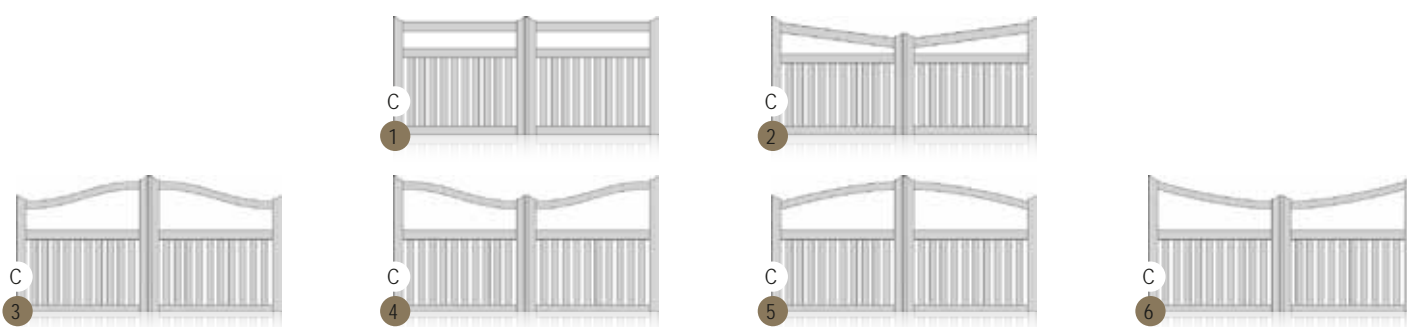

ÉMERAUDE

Choix du portail présenté en cadre rapporté, forme 3, deux vantaux, lames verticales, blanc, motorisé.

Cadre intégré - forme 4 - deux vantaux - lames verticales - blanc - manuel

AGATE

Choix du portail présenté en
cadre rapporté,
forme 5,
deux vantaux,
barreaudage 80,
blanc,
motorisé.

Uniquement dans la collection Résidence
(cadre rapporté)

Cadre rapporté - forme 5 - deux vantaux - barreaudage 120 - blanc - manuel

Agate

CLÔTURE
ASSOCIÉE

C = coulissant possible

PVC

OPALE

*Choix du portail présenté en
cadre intégré,
forme 1,
deux vantaux,
barreaudage 100,
blanc,
manuel.*

Cadre intégré - forme 1 - deux vantaux - barreaudage 100 - blanc - manuel

RUBIS

Choix du portail présenté en
cadre intégré,
forme 3,
deux vantaux,
lames feuilles de Fougère,
blanc,
motorisé.

Cadre intégré - forme 5 - deux vantaux - lames verticales - blanc - manuel