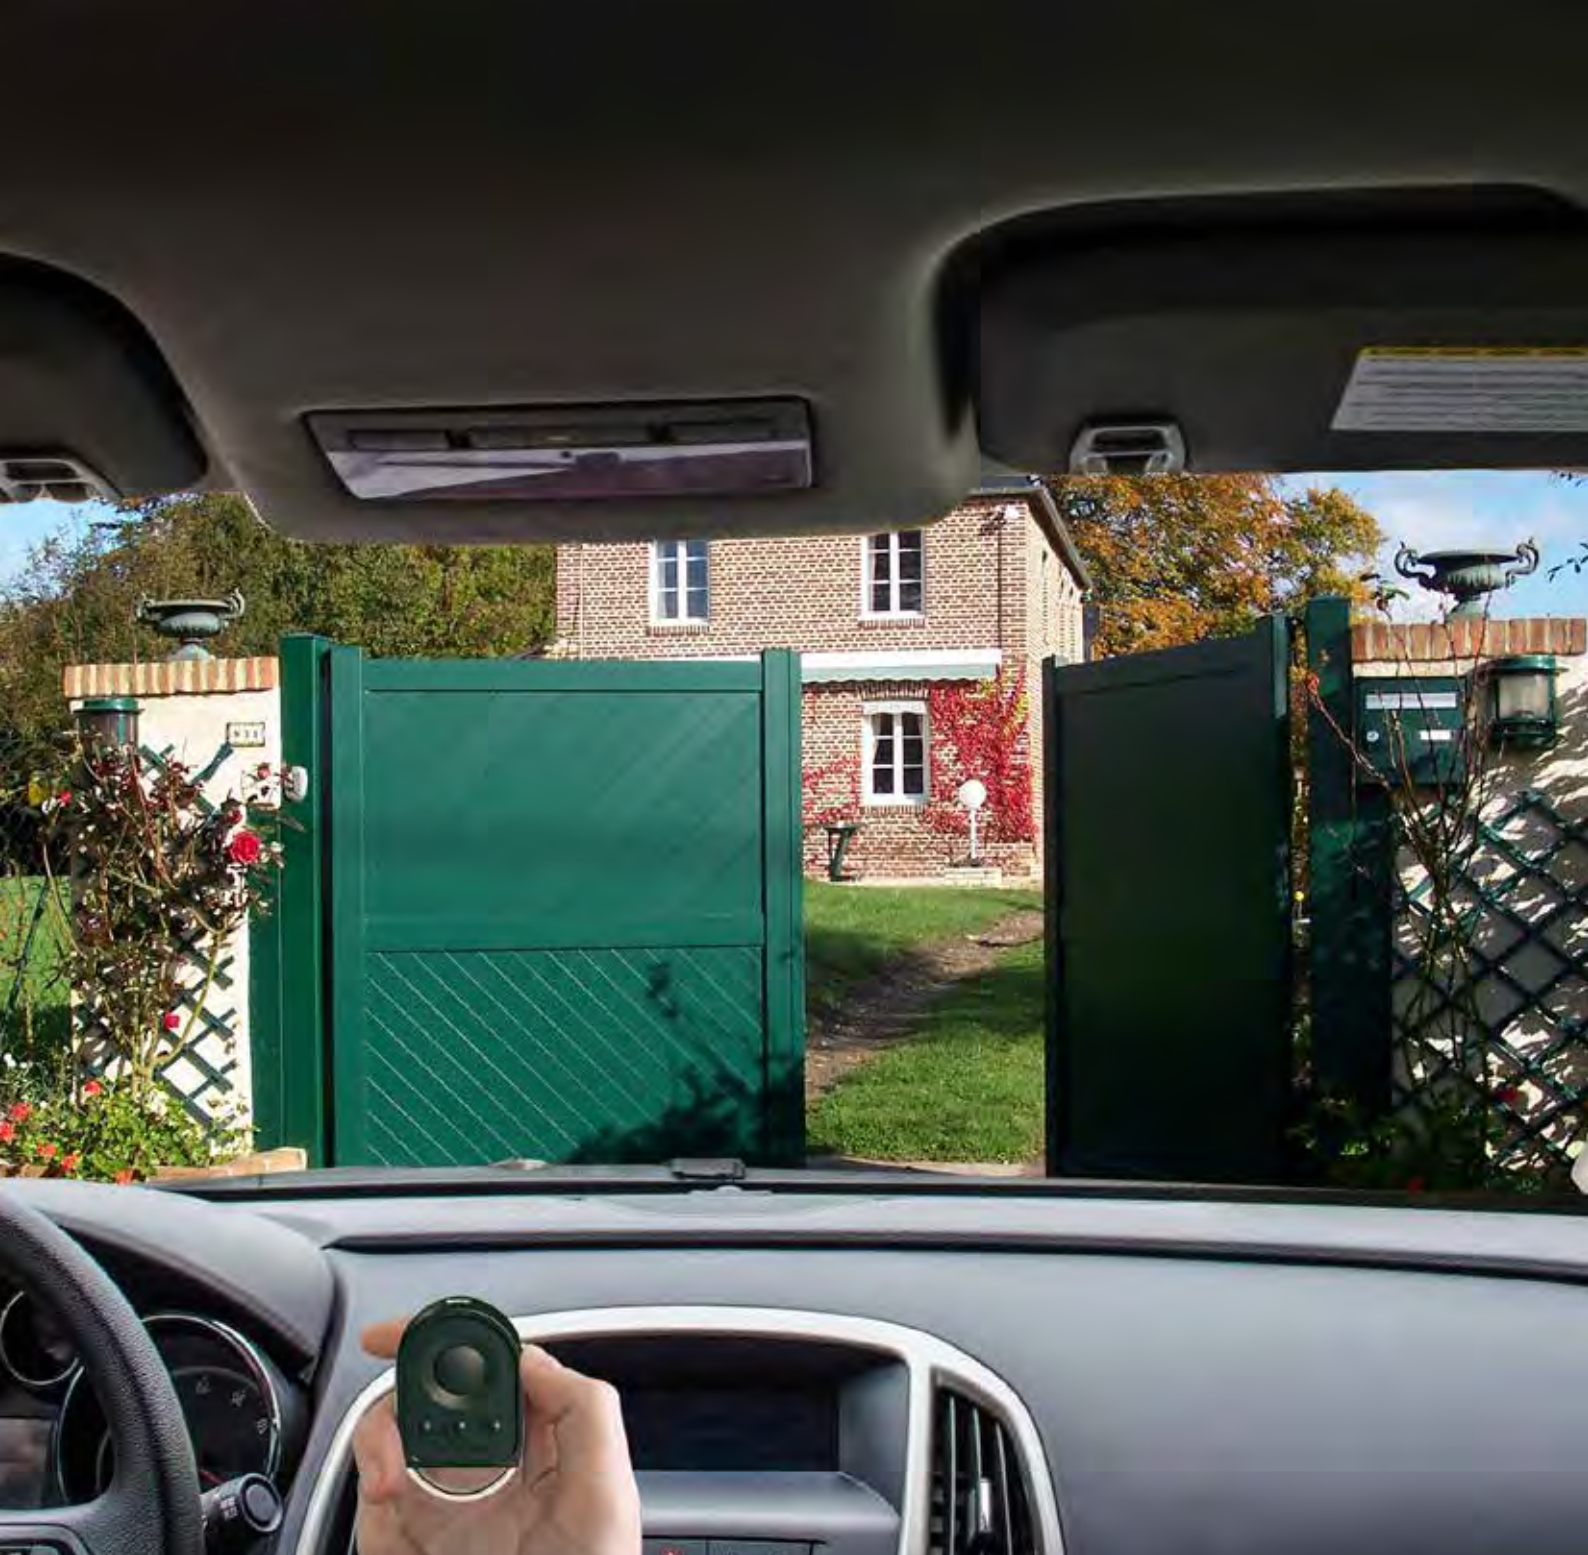

L'OCÉANE

La Océane est idéale pour tous les portails en PVC. Elle s'adapte à vos périmètres.

L'AMBRE

OPTIONS MOTORISATION

CONNECTEZ VOTRE PORTAIL

LE VISIOPHONE : V500 PRO IO

Vidéo et fonction intercom pour communiquer entre 2 moniteurs