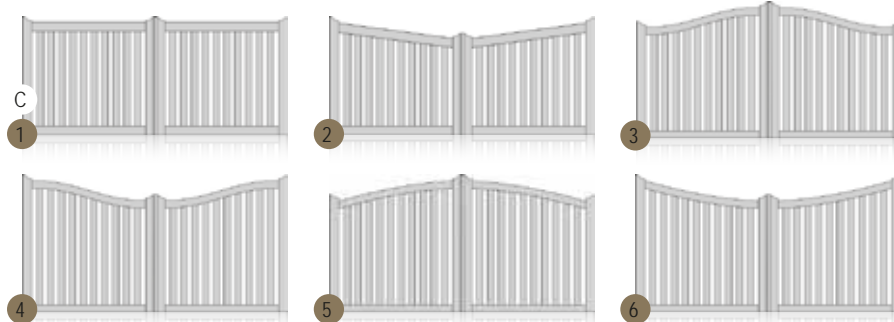

ÉMERAUDE

Choix du portail présenté en cadre rapporté, forme 3, deux vantaux, lames verticales, blanc, motorisé.

Cadre intégré - forme 4 - deux vantaux - lames verticales - blanc - manuel

AGATE

Choix du portail présenté en
cadre rapporté,
forme 5,
deux vantaux,
barreaudage 80,
blanc,
motorisé.

Cadre intégré - forme 1 - deux vantaux - barreaudage 100 - blanc - manuel

RUBIS

Choix du portail présenté en
cadre intégré,
forme 3,
deux vantaux,
lames feuilles de Fougère,
blanc,
motorisé.

Cadre intégré - forme 5 - deux vantaux - lames verticales - blanc - manuel

PVC

C = coulissant possible

ONYX

Choix du portail présenté en
cadre intégré,
forme 1,
deux vantaux,
barreaudage 100,
blanc,
manuel.

Cadre intégré - forme 1 - deux vantaux - barreaudage 100 - blanc - manuel

PERLE

Choix du portail présenté en cadre rapporté, forme 1, deux vantaux, lames verticale, Chêne doré, manuel.

Uniquement dans la collection Résidence (cadre rapporté)

Cadre rapporté - forme 3 - deux vantaux - lames verticales - blanc - manuel