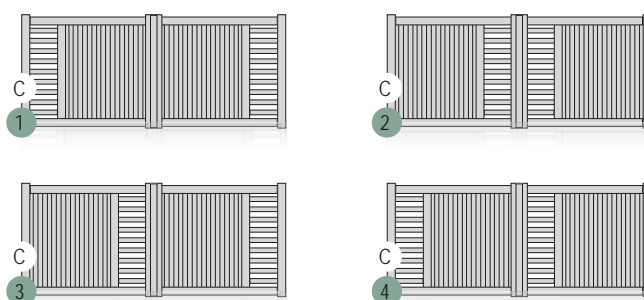

C = coulissant possible