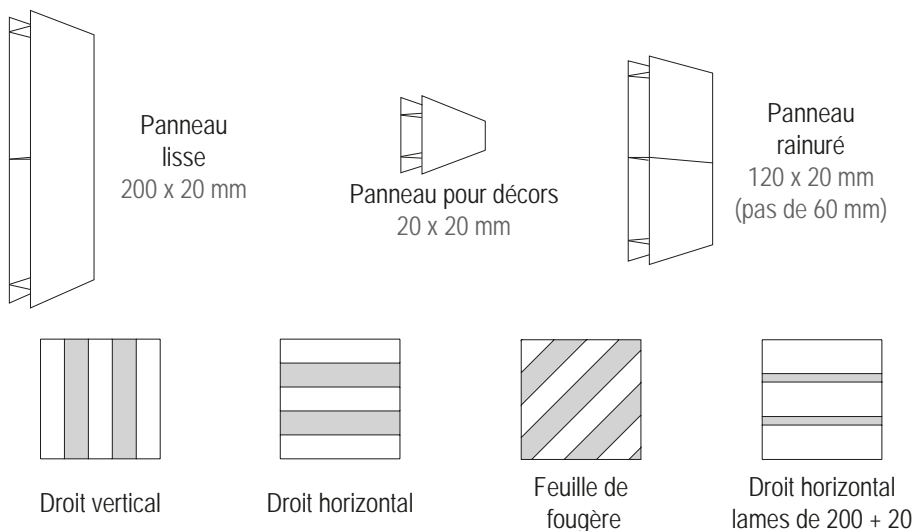

POSSIBILITÉS DE REMPLISSAGE