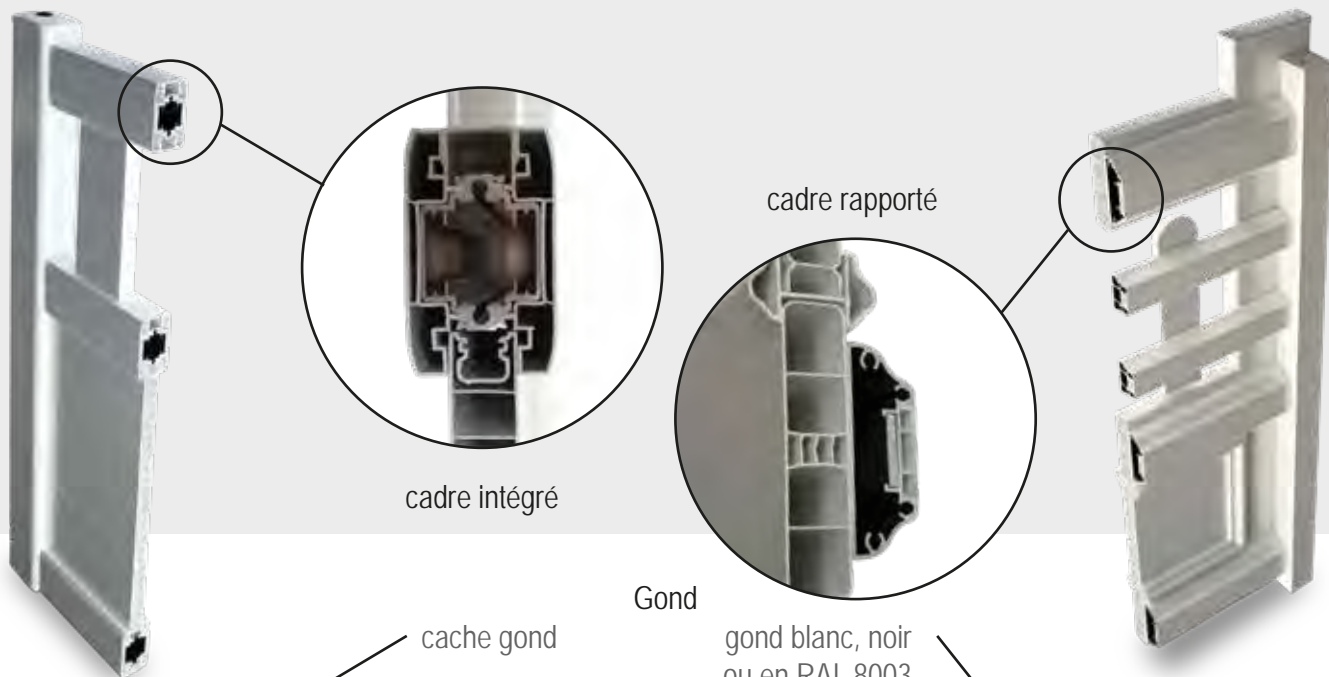

GAMME ILÉO

GAMME RÉSIDENCE

cadre intégré

cadre rapporté

Gond

gond blanc, noir
ou en RAL 8003

cache gond

Embout

doucine (CDG)

bombé percé

Traverse

horizontale 84 x 51 mm
verticale 84 x 43 mm

120 x 28 mm

Montant

83 x 64 mm

120 x 28 mm

Barreadage

droit
100 mm

plat
80*/70 mm

stylisé
60*/70 mm

droit
120*/100 mm

*pour modèles Topaze, Agate, Perle

Remplissage

panneau lisse
165 x 24 mm
(pas de 150 mm)

panneau lisse
300 x 24 mm
(pas de 50 mm)

DESCRIPTIF TECHNIQUE POUR ILÉO

- Assemblage mécanique
- Gond équerre noir, blanc ou RAL 8003 et cache gond laqué
- Renfort de motorisation
- Esthétique identique aux 2 faces

DESCRIPTIF TECHNIQUE POUR RÉSIDENCE

- Assemblage du cadre aluminium par tenon-mortaise
- Thermolaquage Qualimarine du cadre aluminium
- Renfort de motorisation

PVC

POSSIBILITÉS DE REPLISSAGE

Droit vertical

Droit horizontal

Feuille de
fougère