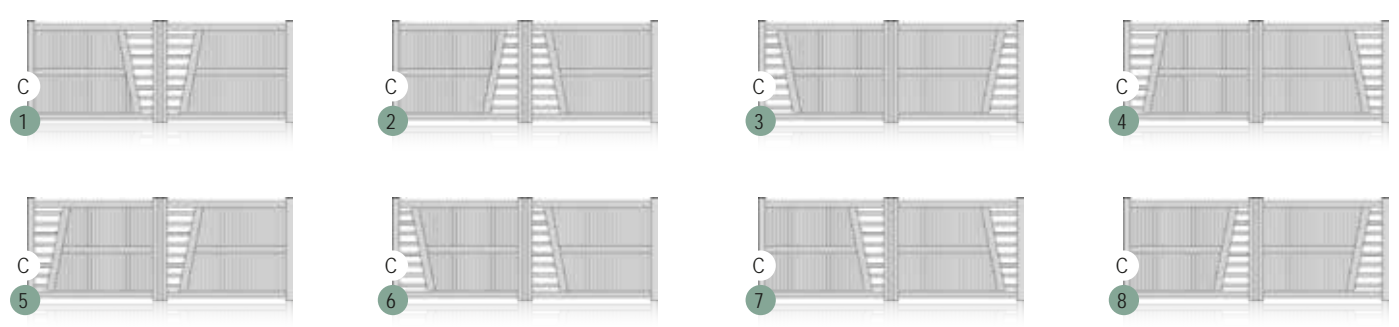

TENDANCE

forme droite - deux vantaux - lames horizontales - blanc 9016 satiné - manuel

ALTAÏR

*Choix du portail présenté en
forme 1,
deux vantaux,
lames verticales 120,
noir 9005 satiné,
motorisé*

forme 1 - deux vantaux - lames verticales 120 - beige 1015 satiné - manuel

ATRIA

Choix du portail présenté en forme droite, deux vantaux, lames verticales, bicolore gris anthracite 7016 satiné, et noire 9005 satiné, manuel.

TENDANCE

forme 1 - deux vantaux - lames verticales 200 - vert pâle 6021 satiné - manuel

C = coulissant possible

ELECTRA

*Choix du portail présenté en
forme droite,
deux vantaux,
lames verticales 120,
noir 2100 sablé,
motorisé.*

forme droite - un vantail coulissant - lames horizontales 200 + 20 - noir 9005 satiné avec option bicoloration (vue intérieure)