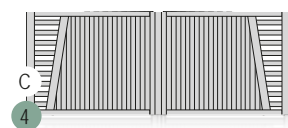

TENDANCE

forme 1 - deux vantaux - lames verticales 120 - gris terre d'ombre 7022 structura - manuel

C = coulissant possible

SIRIUS

Choix du portail présenté en
forme 2,
deux vantaux
lames verticales 120
bleu 5010 satiné,
motorisé.

forme 1 - deux vantaux - lames horizontales 200 - bleu 2700 sablé - manuel

POLLUX

Choix du portail présenté en
forme 1,
deux vantaux,
lames verticales 120,
blanc 9016 satiné,
motorisé.

TENDANCE

forme 1 - deux vantaux - lames verticales 200 - Mars 2525 sablé - manuel