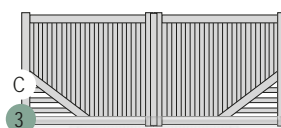

C = coulissant possible