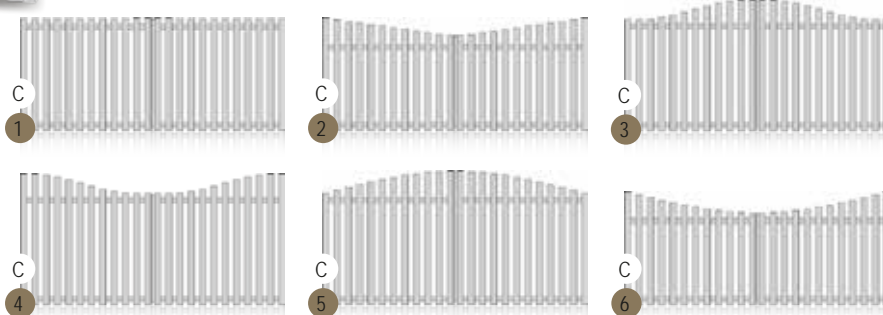

C = coulissant possible

PVC