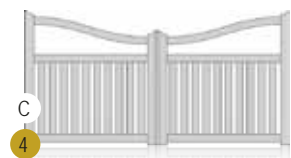

ETNA

Choix du portail présenté en
forme 1,
deux vantaux,
barreaux plats 95,
marron 1247 satiné,
manuel