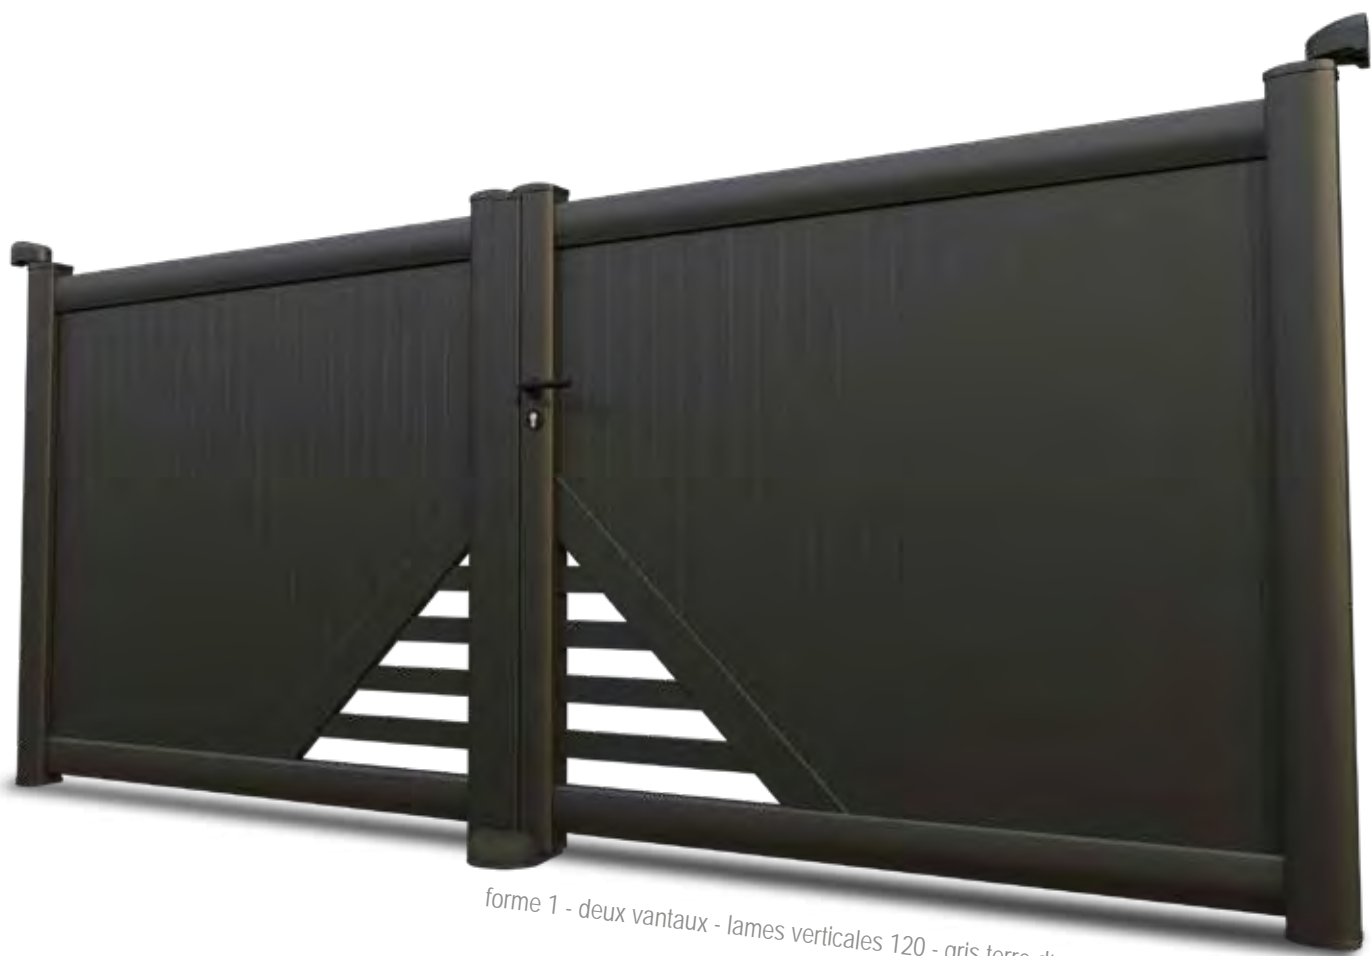

*Choix du portail présenté en
forme droite,
deux vantaux,
lames horizontales,
noir 2100 sablé,
motorisé.*

forme droite - deux vantaux - lames horizontales - noir 2100 sablé - manuel

Moduline
Alkès

**CLÔTURE
ASSOCIÉE**

ZOOM SUR LES LAMES :

Idéal pour conserver son intimité
tout en diminuant la prise au vent.
Alkès, un portail en relief, assurant un
design élégant.

VEGA

Choix du portail présenté en
forme 1,
deux vantaux,
lames verticales 120,
blanc 9016 satiné,
motorisé

TENDANCE

forme 1 - deux vantaux - lames verticales 120 - gris terre d'ombre 7022 structura - manuel

C = coulissant possible

SIRIUS

Choix du portail présenté en
forme 2,
deux vantaux
lames verticales 120
bleu 5010 satiné,
motorisé.