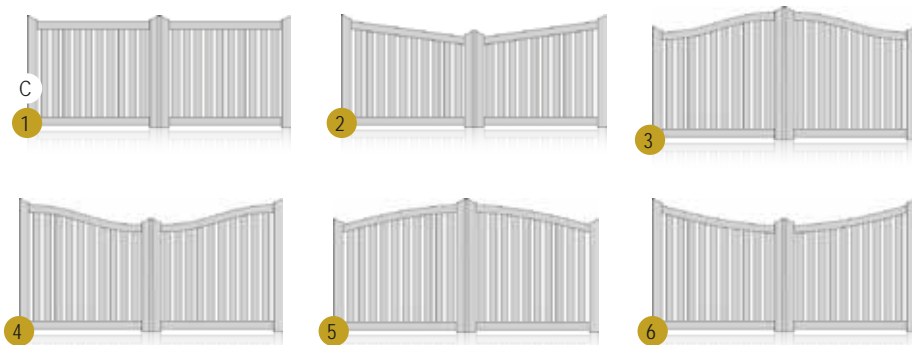

POSSIBILITÉS DE DÉCORS

230 x 230 mm
ou
150 x 150 mm

Finitions en relief grâce aux décors alu brossé

ELECTRA

i01

i01 : 3 bandes alu brossé et 3 carrés 160 mm par vantail

Optimax
Petits Bois argent

584
Vitrage S522

POSSIBILITÉS DE REMPLISSAGE

VÉSUVE

Choix du portail présenté en
forme 1,
deux vantaux
lames verticales 120,
noir 9005 satiné,
manuel.

forme 1 - deux vantaux - lames verticales 120 - marron bronze 1247 structura - manuel

SANTORIN

Choix du portail présenté en
forme 1,
deux vantaux,
barreaux plats 95
blanc 9016 satiné
motorisé

ÉLÉGANCE

forme 1 - deux vantaux - barreaux plats 95 - vert 2500 sablé - manuel

Santorin

CLÔTURE
ASSOCIÉE

C = coulissant possible

ETNA

Choix du portail présenté en
forme 1,
deux vantaux,
barreaux plats 95,
marron 1247 satiné,
manuel

forme 1 - deux vantaux - barreaux plats 95 - marron bronze 1247 satiné - manuel