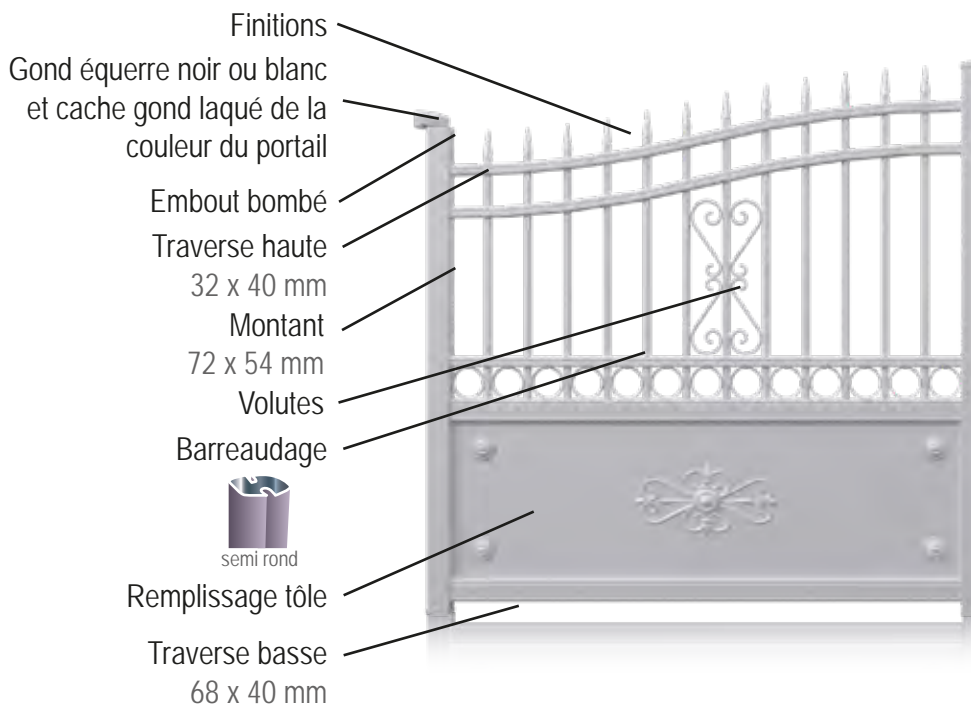

ÉLÉGANCE

forme 1 - deux vantaux - lames verticales 120 - noir 2100 sablé - manuel

C = coulissant possible

FUJI

Choix du portail présenté en
forme 1,
deux vantaux,
lames verticales 200,
blanc 9016 satiné,
motorisé.

forme 1 - deux vantaux - lames verticales 120 - vert 6021 satiné - manuel

C = coulissant possible

Quelques réalisations de la gamme ÉLÉGANCE

GAMME ALU CASTEL

Les portails et clôtures Castel soulignent et accentuent le côté architectural des maisons de caractère. Indémodable, la gamme Castel peut recevoir des ornements décoratifs : palmette, rosace, volute, feston et différents embouts de finition pour les barreaux. Ce n'est pas la beauté du portail qui ensorcelle mais sa noblesse.

DESCRIPTIF TECHNIQUE

- Assemblage mécanique par tenon-mortaise selon la tradition du bois
- Thermolaquage Qualimarine
- Gond équerre noir ou blanc et cache gond laqué de la couleur du portail
- Renfort de motorisation