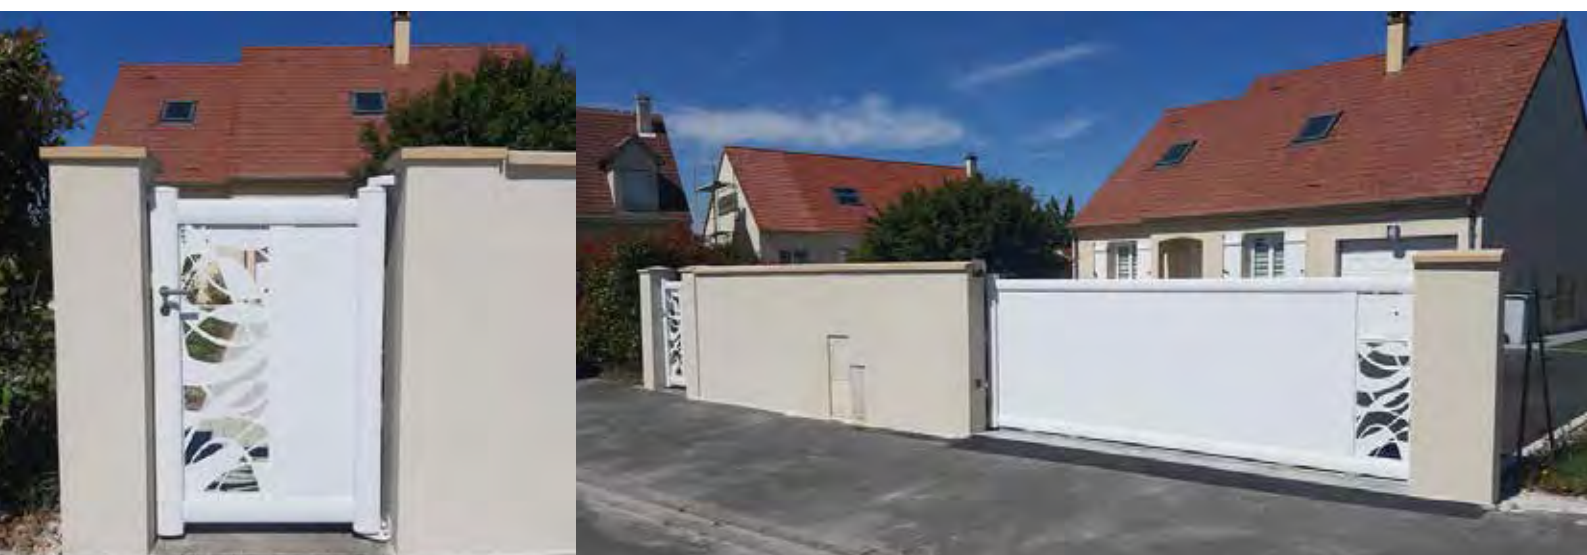

Décorez et structurez votre portail comme vous le souhaitez !

Electra 7016 OC03

COLLECTION ALU BROSSÉ

DESCRIPTIF TECHNIQUE

Les décors en alu brossé et oculus vitrés habillent et structurent vos portails et clôtures.

C = coulissant possible

CAPELLA

*Choix du portail présenté en
forme droite,
deux vantaux,
lames horizontales,
noir 9005 satiné,
motorisé*

TENDANCE

forme droite - deux vantaux - lames horizontales - gris terre d'ombre 7022 satiné - manuel

ARCTURUS

*Choix du portail présenté en
forme droite,
deux vantaux,
lames horizontales,
blanc 9016 satiné,
motorisé*

forme droite - deux vantaux - lames horizontales - bleu 2700 sablé - manuel

Quelques réalisations de la gamme TENDANCE

TENDANCE

GAMME ALU ÉLEGANCE

Plus traditionnelle mais surtout intemporelle, la gamme Élégnance vous est proposée dans deux finitions : Prestige ou Tradition, car tout projet a son budget. Différentes formes sont possibles pour accentuer les lignes de votre portail : droite, bombée, chapeau de gendarme, biaisé,... Laissez-vous tenter par la simplicité d'un portail bien pensé.