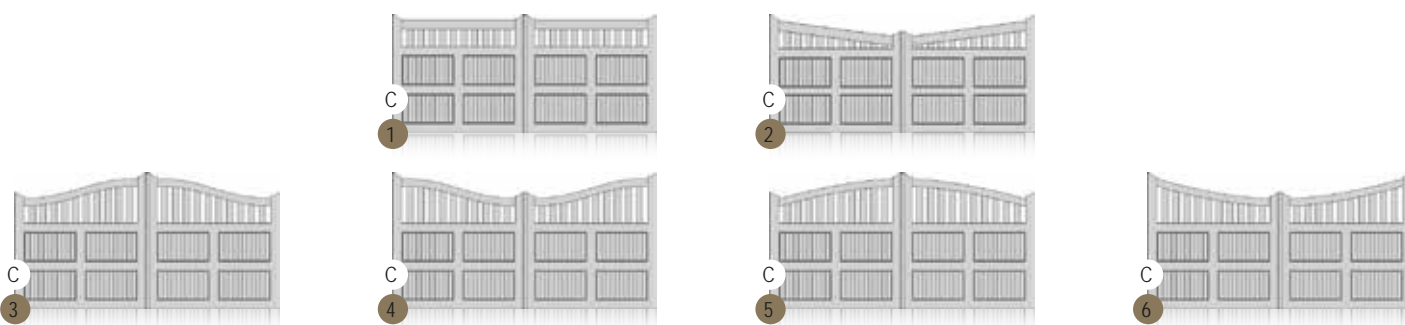

C = coulissant possible